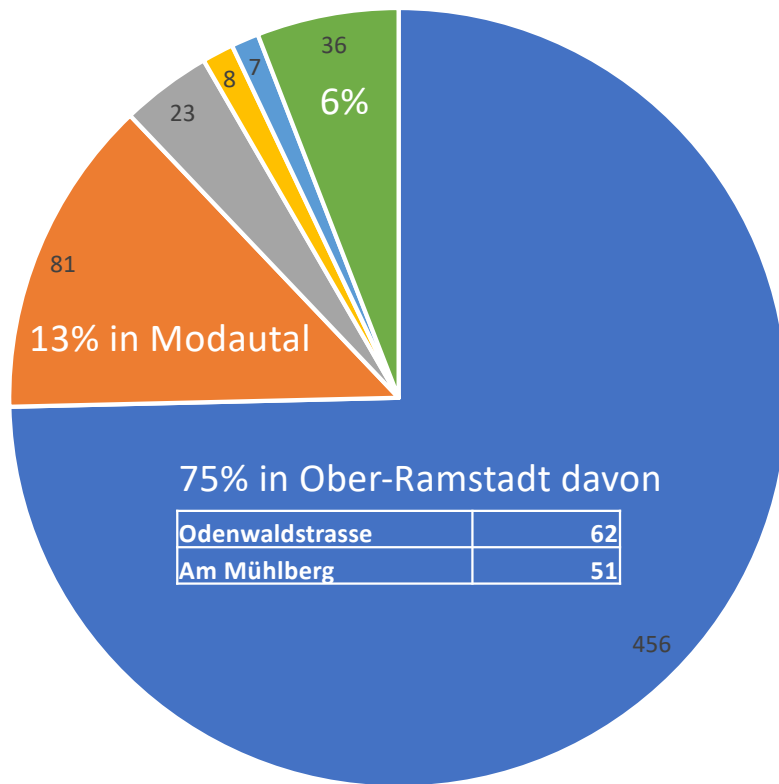

Mittelwert= 40
Median= 39

Der TSV in Zahlen: Anzahl Mitglieder je Abteilung und Altersgruppe und Geschlecht

	männlich	männlich	männlich	männlich	weiblich	weiblich	weiblich	weiblich		
Altersgruppe	FuG	Hdb	TT	Gesamt	FuG	Hdb	TT	Gesamt	Summe	
0-9	28	12	4	44	35	8		43	87	14%
10-19	26	27	11	64	30	14	11	55	119	19%
20-29	8	6	10	24	11	14	5	30	54	9%
30-39	5	12	11	28	9	7	2	18	46	8%
40-49	15	9	10	34	22	10	1	33	67	11%
50-59	7	25	8	40	21	18	2	41	81	13%
60-69	12	28	10	50	24	8		32	82	13%
70-79	6	20	4	30	19	1	1	21	51	8%
80-89		7	1	8	14			14	22	4%
90-99		1		1	1			1	2	1%
Summe	107	147	69	323	186	80	22	288	611	

TSV Altersgruppen (w=288, m=323)

TSV Mitglieder Altersgruppe in % (n=611)

Schnitt=40

TSV Altersgruppen Abteilungen

Mitglieder

Anzahl und Dauer TSV-Mitgliedschaft

Von Bensheim bis Wersau - TSVler wohnen in 27 Orten

■ Ober-Ramstadt
 ■ Modautal
 ■ Mühlthal
 ■ Darmstadt
 ■ Groß-Bieberau
 ■ Andere Orte = 23