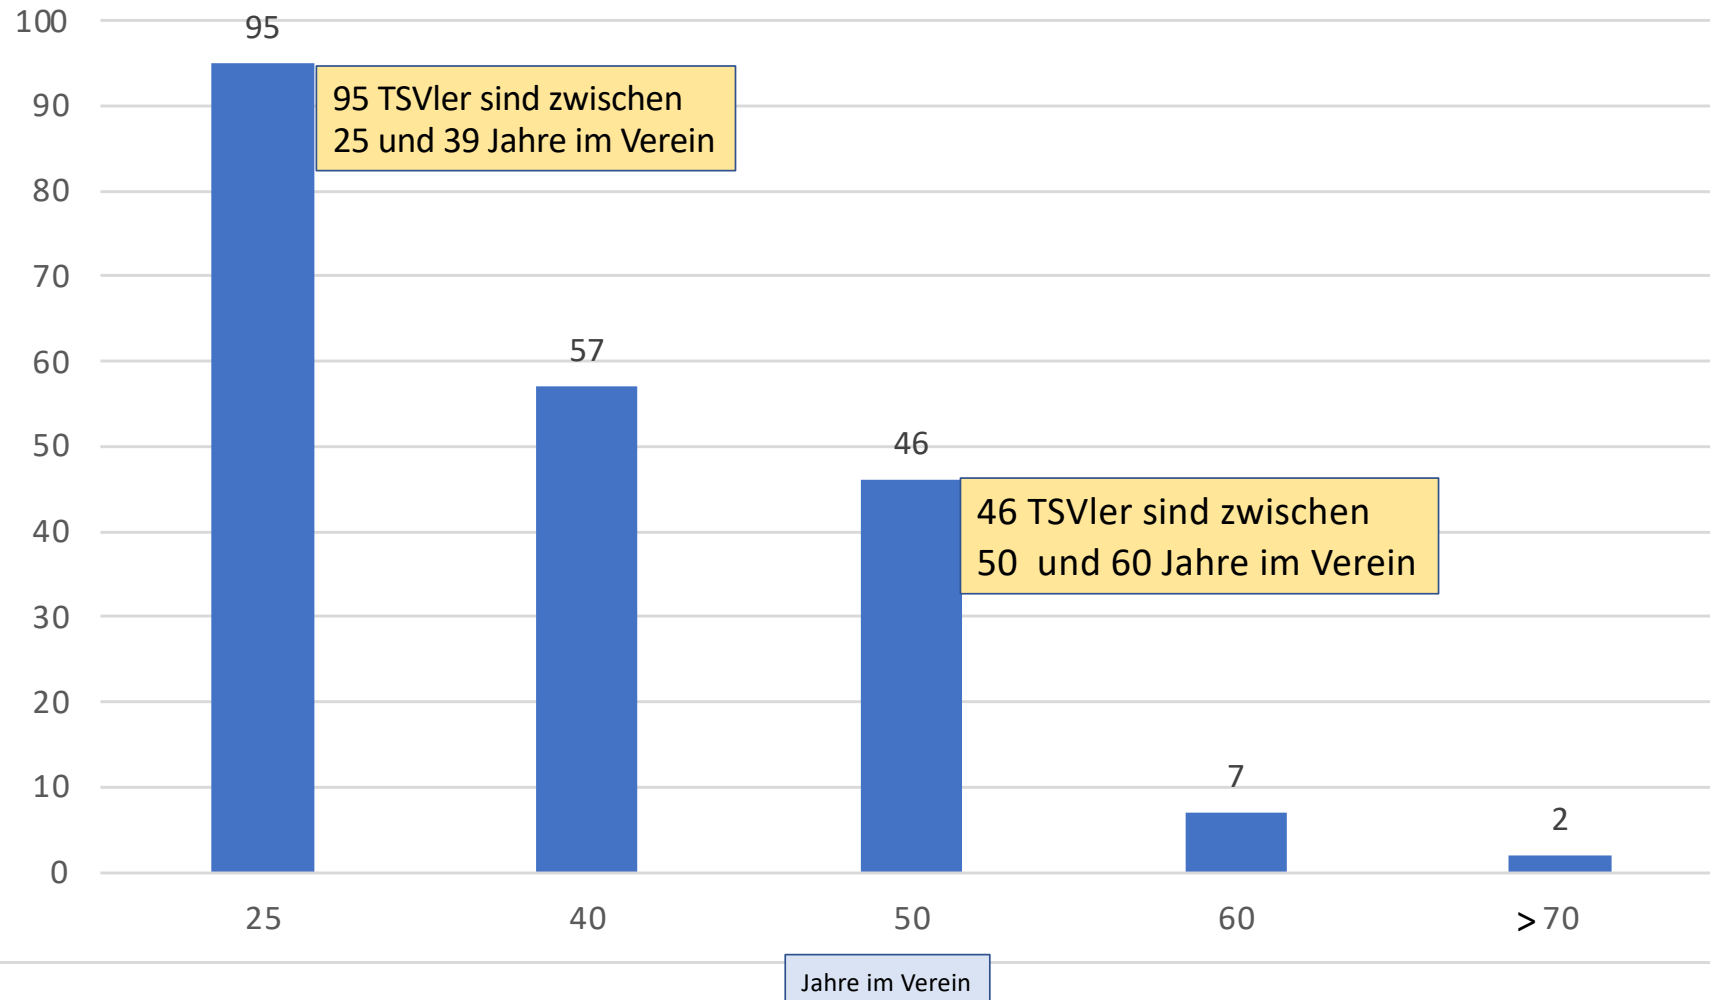

18 .. jünger als **4 Jahre** alt

93 und **92** .. unsere zwei 2 Ältesten

55 Mitglieder .. seit mehr als 50 Jahren im Verein

Der durchschnittliche TSVler ist 40 Jahre alt und Mitglied seit 20 Jahren

TSV Altersgruppen (n=611)

Mittelwert= 40
Median= 39

Der TSV in Zahlen: Anzahl Mitglieder je Abteilung und Altersgruppe und Geschlecht

	männlich	männlich	männlich	männlich	weiblich	weiblich	weiblich	weiblich		
Altersgruppe	FuG	Hdb	TT	Gesamt	FuG	Hdb	TT	Gesamt	Summe	
0-9	28	12	4	44	35	8		43	87	14%
10-19	26	27	11	64	30	14	11	55	119	19%
20-29	8	6	10	24	11	14	5	30	54	9%
30-39	5	12	11	28	9	7	2	18	46	8%
40-49	15	9	10	34	22	10	1	33	67	11%
50-59	7	25	8	40	21	18	2	41	81	13%
60-69	12	28	10	50	24	8		32	82	13%
70-79	6	20	4	30	19	1	1	21	51	8%
80-89		7	1	8	14			14	22	4%
90-99		1		1	1			1	2	1%
Summe	107	147	69	323	186	80	22	288	611	

TSV Altersgruppen (w=288, m=323)

TSV Mitglieder Altersgruppe in % (n=611)

Schnitt=40

TSV Altersgruppen Abteilungen

Mitglieder

Anzahl und Dauer TSV-Mitgliedschaft

Von Bensheim bis Wersau - TSVler wohnen in 27 Orten

■ Ober-Ramstadt
 ■ Modautal
 ■ Mühlthal
 ■ Darmstadt
 ■ Groß-Bieberau
 ■ Andere Orte = 23