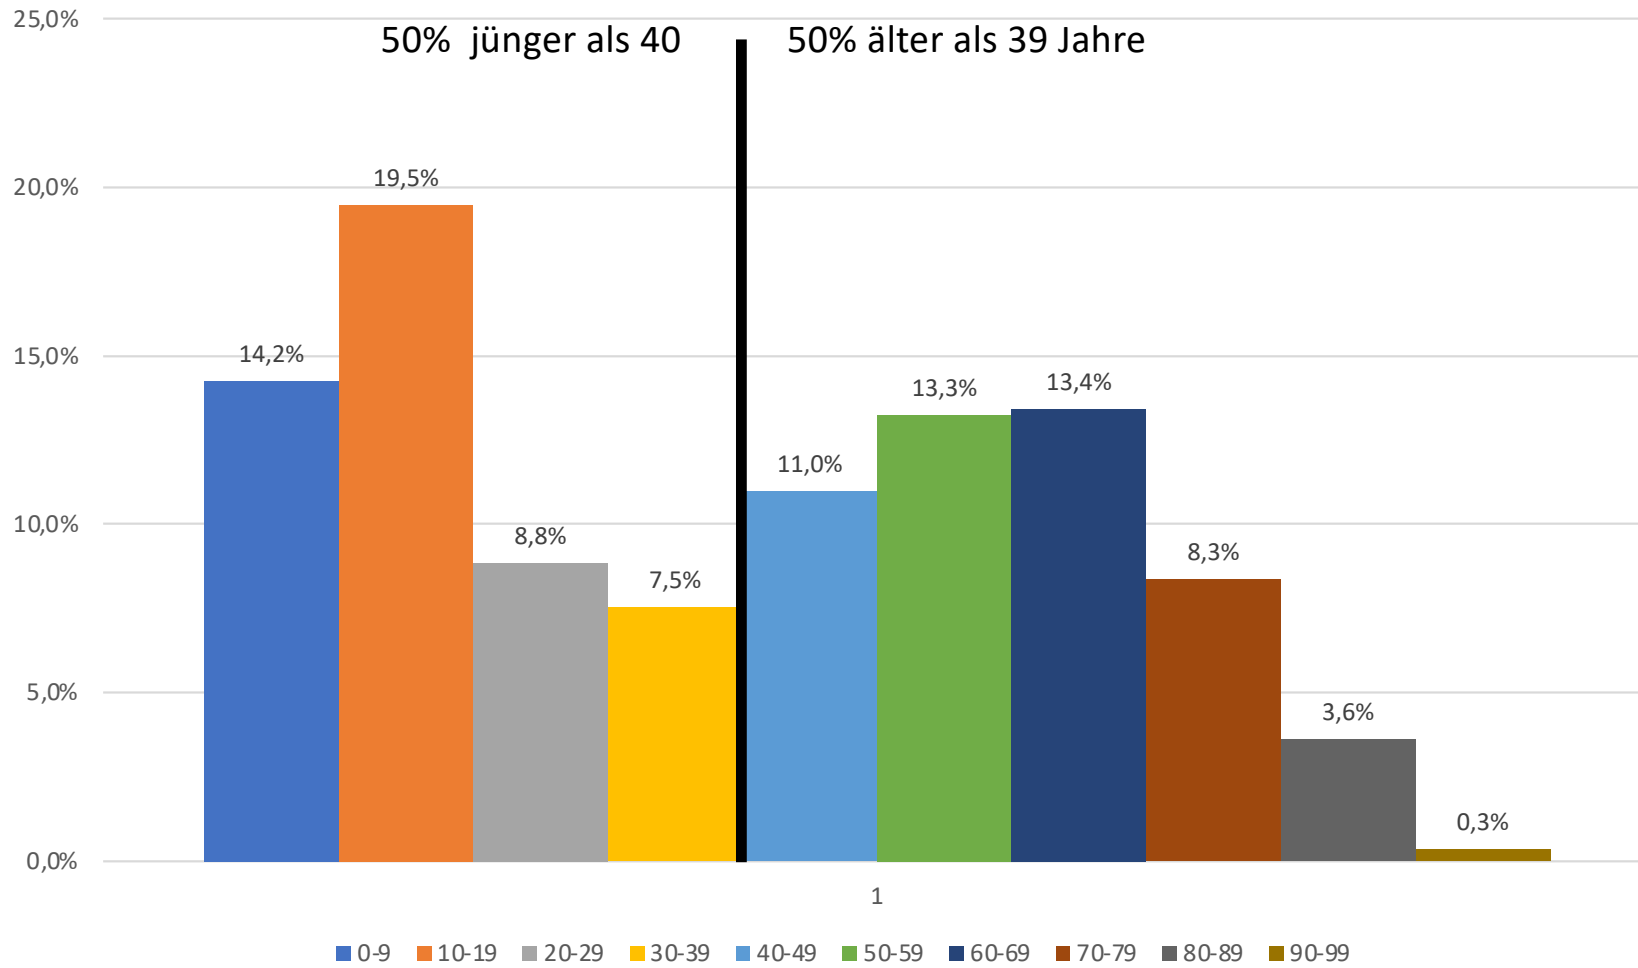

18 .. jünger als **4 Jahre** alt

93 und **92** .. unsere zwei 2 Ältesten

55 Mitglieder .. seit mehr als 50 Jahren im Verein

Der durchschnittliche TSVler ist 40 Jahre alt und Mitglied seit 20 Jahren

TSV Altersgruppen (n=611)

Mittelwert= 40
Median= 39

Der TSV in Zahlen: Anzahl Mitglieder je Abteilung und Altersgruppe und Geschlecht

	männlich	männlich	männlich	männlich	weiblich	weiblich	weiblich	weiblich		
Altersgruppe	FuG	Hdb	TT	Gesamt	FuG	Hdb	TT	Gesamt	Summe	
0-9	28	12	4	44	35	8		43	87	14%
10-19	26	27	11	64	30	14	11	55	119	19%
20-29	8	6	10	24	11	14	5	30	54	9%
30-39	5	12	11	28	9	7	2	18	46	8%
40-49	15	9	10	34	22	10	1	33	67	11%
50-59	7	25	8	40	21	18	2	41	81	13%
60-69	12	28	10	50	24	8		32	82	13%
70-79	6	20	4	30	19	1	1	21	51	8%
80-89		7	1	8	14			14	22	4%
90-99		1		1	1			1	2	1%
Summe	107	147	69	323	186	80	22	288	611	

TSV Altersgruppen (w=288, m=323)

TSV Mitglieder Altersgruppe in % (n=611)

Schnitt=40

TSV Altersgruppen Abteilungen

Mitglieder

Anzahl und Dauer TSV-Mitgliedschaft

Von Bensheim bis Wersau - TSVler wohnen in 27 Orten