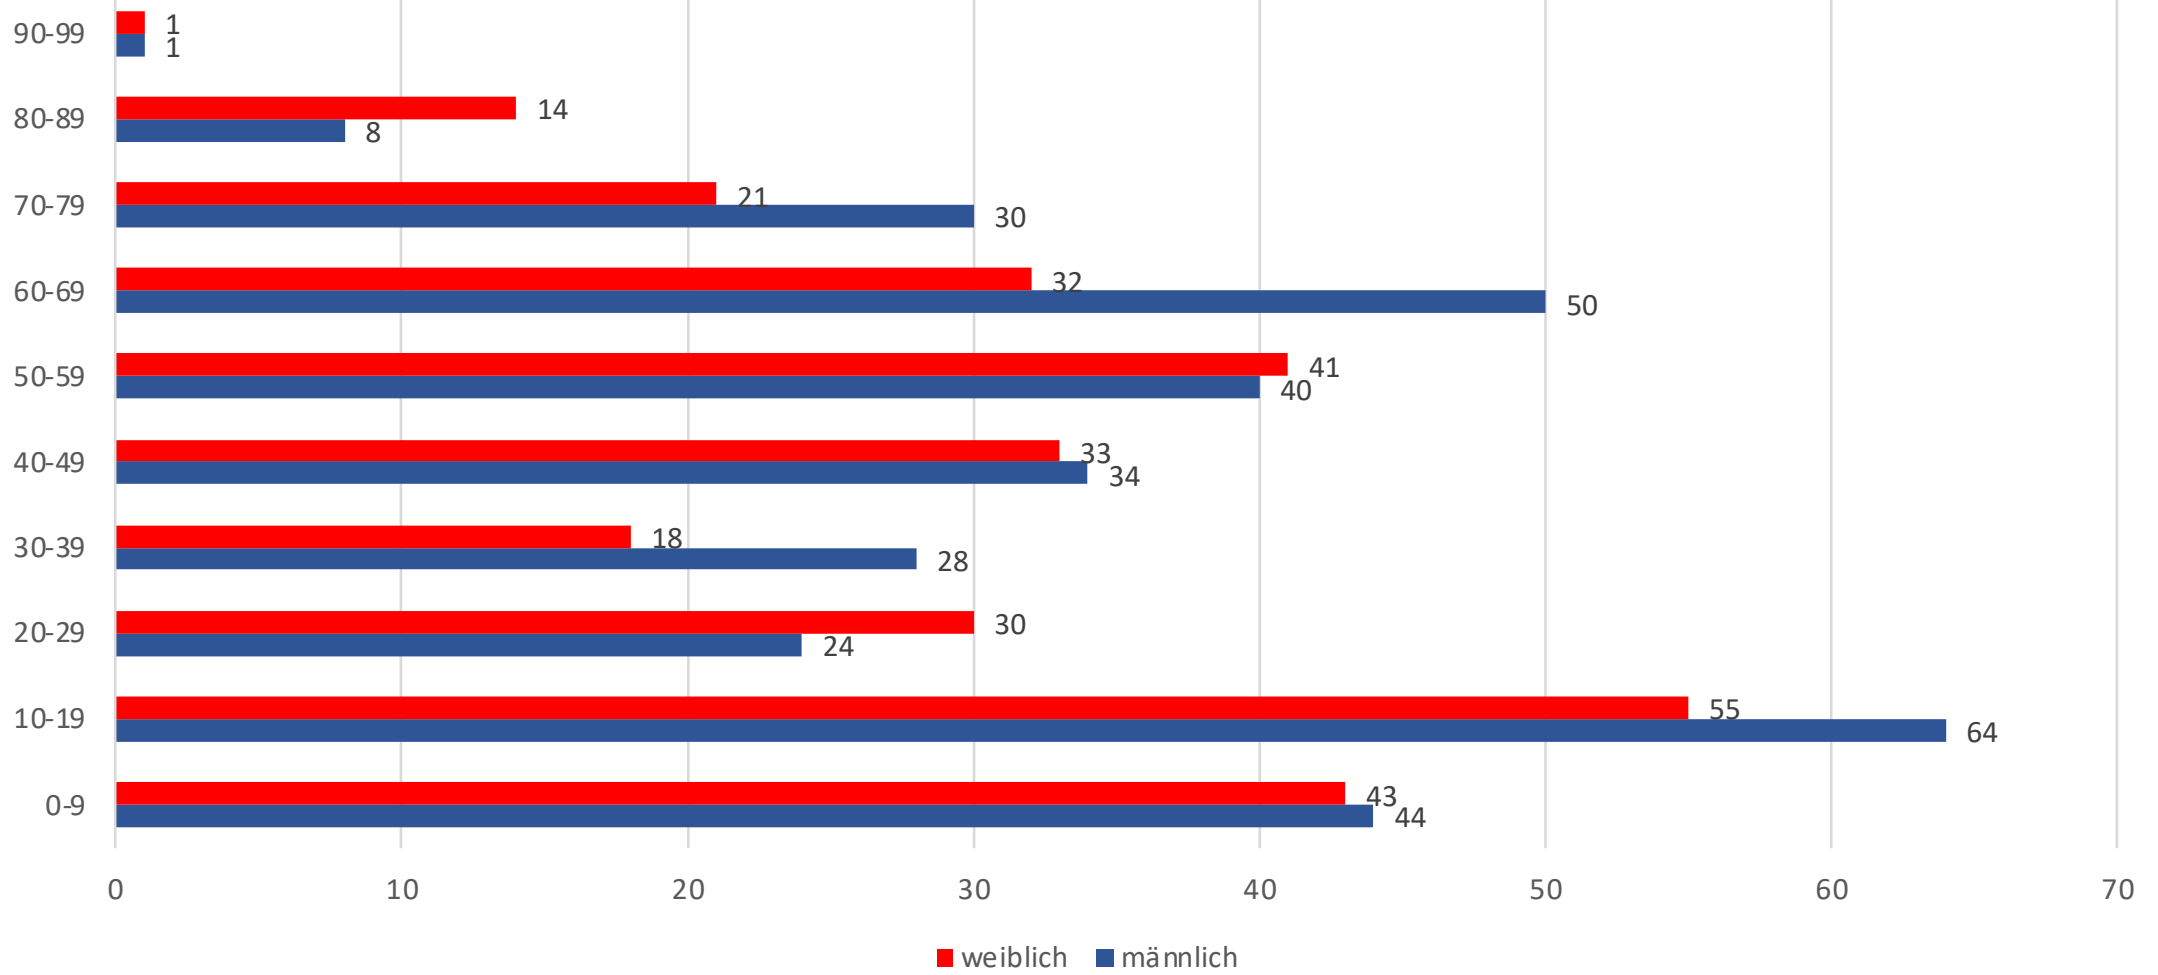

100 Jahre
TSV-Modau

Unser Verein in Zahlen

Altersverteilung: M/W, Abteilung
Vereinszugehörigkeit
Wohnorte
Stand: 1.1.2022

611 Mitglieder

288 .. weiblich

323 .. männlich

306 .. jünger als 40 Jahre

119 .. zwischen 10 und 20

18 .. jünger als **4 Jahre** alt

93 und **92** .. unsere zwei 2 Ältesten

55 Mitglieder .. seit mehr als 50 Jahren im Verein

Der durchschnittliche TSVler ist 40 Jahre alt und Mitglied seit 20 Jahren

TSV Altersgruppen (n=611)

Mittelwert= 40
Median= 39

Der TSV in Zahlen: Anzahl Mitglieder je Abteilung und Altersgruppe und Geschlecht

	männlich	männlich	männlich	männlich	weiblich	weiblich	weiblich	weiblich		
Altersgruppe	FuG	Hdb	TT	Gesamt	FuG	Hdb	TT	Gesamt	Summe	
0-9	28	12	4	44	35	8		43	87	14%
10-19	26	27	11	64	30	14	11	55	119	19%
20-29	8	6	10	24	11	14	5	30	54	9%
30-39	5	12	11	28	9	7	2	18	46	8%
40-49	15	9	10	34	22	10	1	33	67	11%
50-59	7	25	8	40	21	18	2	41	81	13%
60-69	12	28	10	50	24	8		32	82	13%
70-79	6	20	4	30	19	1	1	21	51	8%
80-89		7	1	8	14			14	22	4%
90-99		1		1	1			1	2	1%
Summe	107	147	69	323	186	80	22	288	611	

TSV Altersgruppen (w=288, m=323)

TSV Mitglieder Altersgruppe in % (n=611)

Schnitt=40

TSV Altersgruppen Abteilungen

Mitglieder

Anzahl und Dauer TSV-Mitgliedschaft

Von Bensheim bis Wersau - TSVler wohnen in 27 Orten