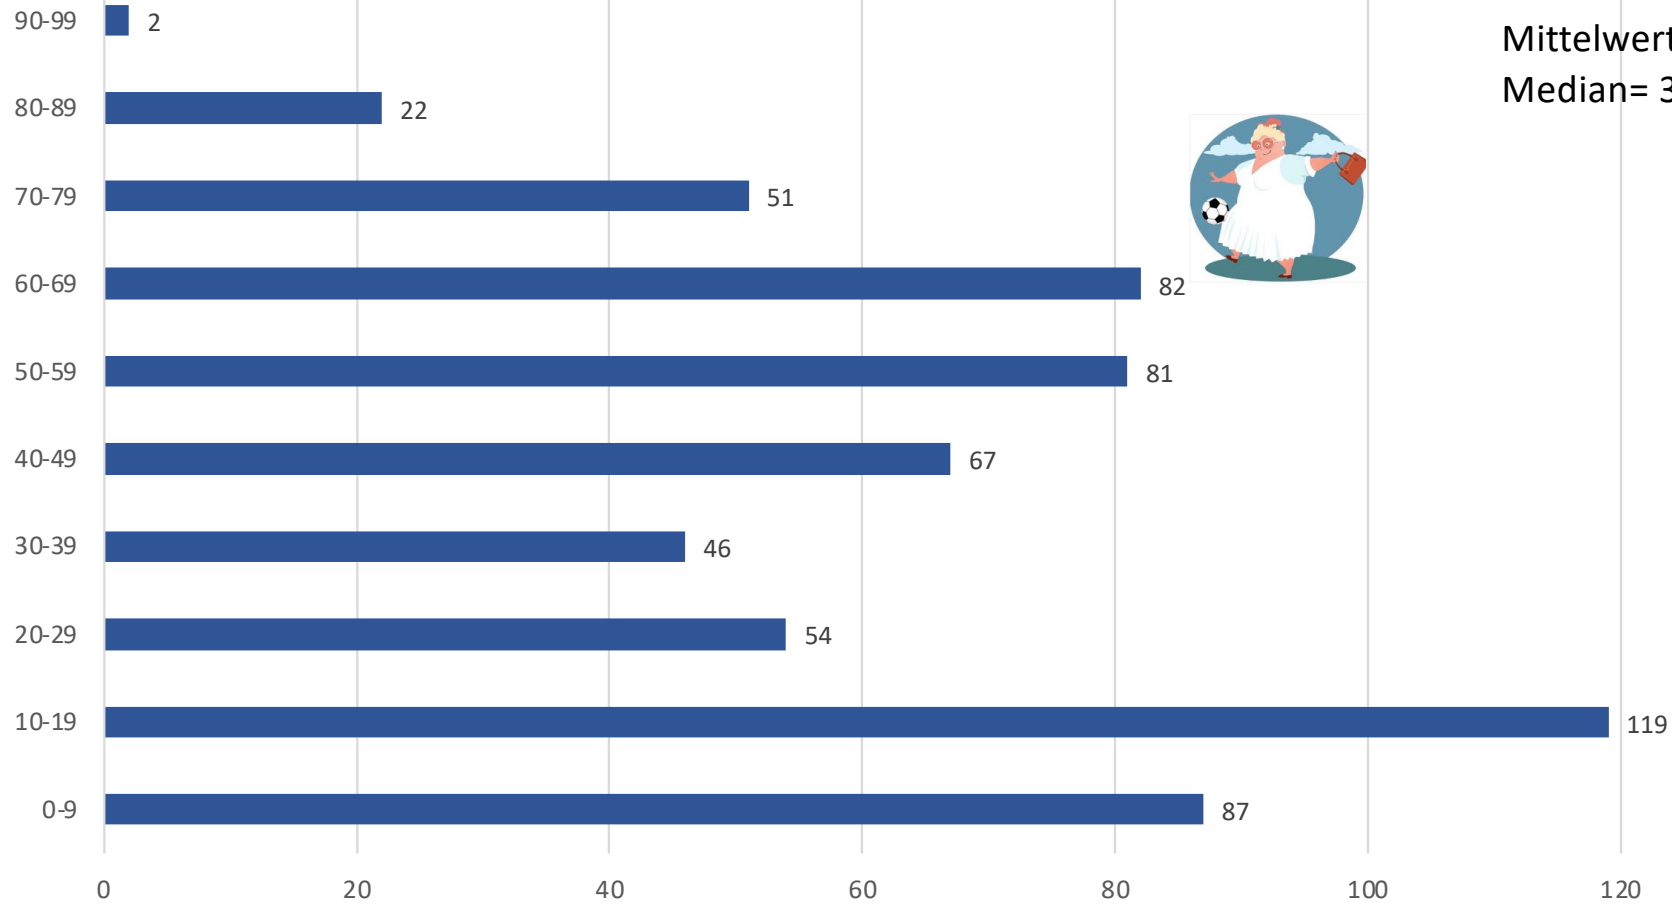

100 Jahre
TSV-Modau

Unser Verein in Zahlen

Altersverteilung: M/W, Abteilung
Vereinszugehörigkeit
Wohnorte
Stand: 1.1.2022

611 Mitglieder

288 .. weiblich

323 .. männlich

306 .. jünger als 40 Jahre

119 .. zwischen 10 und 20

18 .. jünger als **4 Jahre** alt

93 und **92** .. unsere zwei 2 Ältesten

55 Mitglieder .. seit mehr als 50 Jahren im Verein

Der durchschnittliche TSVler ist 40 Jahre alt und Mitglied seit 20 Jahren

TSV Altersgruppen (n=611)

Mittelwert= 40
Median= 39

Der TSV in Zahlen: Anzahl Mitglieder je Abteilung und Altersgruppe und Geschlecht

	männlich	männlich	männlich	männlich	weiblich	weiblich	weiblich	weiblich		
Altersgruppe	FuG	Hdb	TT	Gesamt	FuG	Hdb	TT	Gesamt	Summe	
0-9	28	12	4	44	35	8		43	87	14%
10-19	26	27	11	64	30	14	11	55	119	19%
20-29	8	6	10	24	11	14	5	30	54	9%
30-39	5	12	11	28	9	7	2	18	46	8%
40-49	15	9	10	34	22	10	1	33	67	11%
50-59	7	25	8	40	21	18	2	41	81	13%
60-69	12	28	10	50	24	8		32	82	13%
70-79	6	20	4	30	19	1	1	21	51	8%
80-89		7	1	8	14			14	22	4%
90-99		1		1	1			1	2	1%
Summe	107	147	69	323	186	80	22	288	611	

TSV Altersgruppen (w=288, m=323)

TSV Mitglieder Altersgruppe in % (n=611)

Schnitt=40

TSV Altersgruppen Abteilungen

Mitglieder

Anzahl und Dauer TSV-Mitgliedschaft

Von Bensheim bis Wersau - TSVler wohnen in 27 Orten