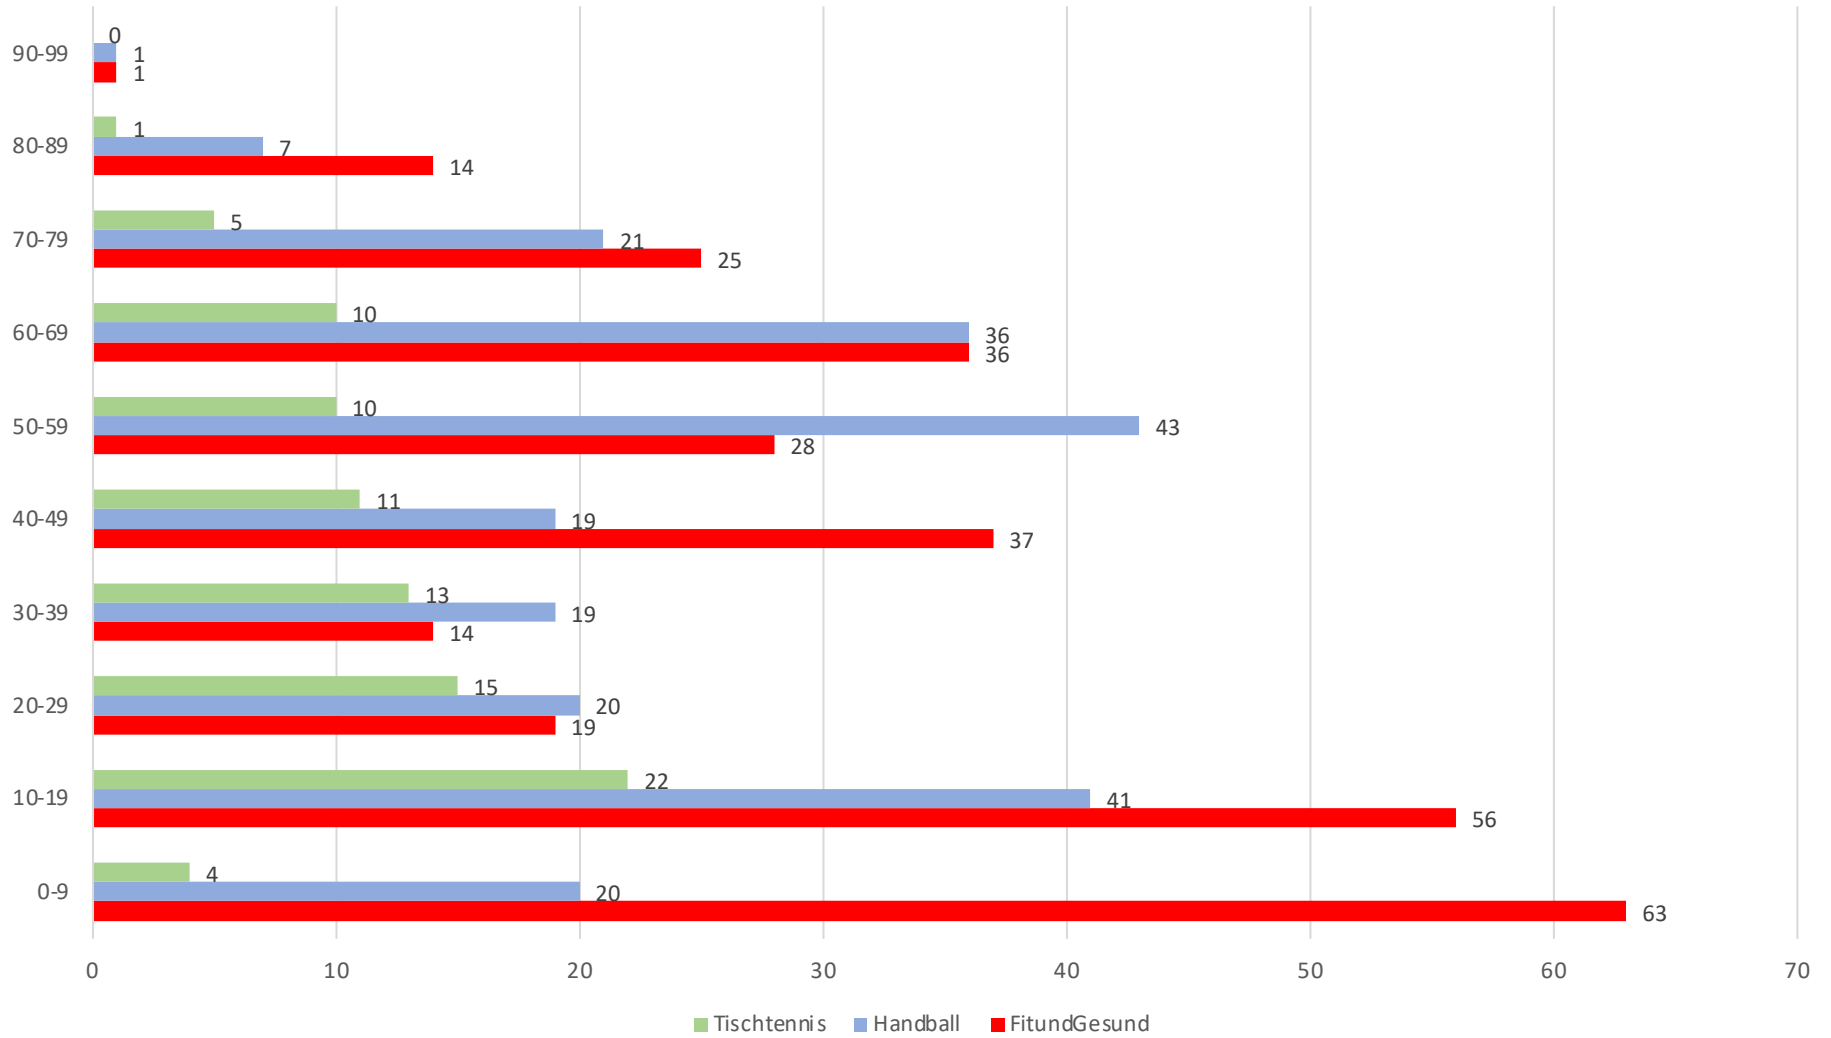

18 .. jünger als **4 Jahre** alt

93 und **92** .. unsere zwei 2 Ältesten

55 Mitglieder .. seit mehr als 50 Jahren im Verein

Der durchschnittliche TSVler ist 40 Jahre alt und Mitglied seit 20 Jahren

TSV Altersgruppen (n=611)

Mittelwert= 40
Median= 39

Der TSV in Zahlen: Anzahl Mitglieder je Abteilung und Altersgruppe und Geschlecht

	männlich	männlich	männlich	männlich	weiblich	weiblich	weiblich	weiblich		
Altersgruppe	FuG	Hdb	TT	Gesamt	FuG	Hdb	TT	Gesamt	Summe	
0-9	28	12	4	44	35	8		43	87	14%
10-19	26	27	11	64	30	14	11	55	119	19%
20-29	8	6	10	24	11	14	5	30	54	9%
30-39	5	12	11	28	9	7	2	18	46	8%
40-49	15	9	10	34	22	10	1	33	67	11%
50-59	7	25	8	40	21	18	2	41	81	13%
60-69	12	28	10	50	24	8		32	82	13%
70-79	6	20	4	30	19	1	1	21	51	8%
80-89		7	1	8	14			14	22	4%
90-99		1		1	1			1	2	1%
Summe	107	147	69	323	186	80	22	288	611	

TSV Altersgruppen (w=288, m=323)

TSV Mitglieder Altersgruppe in % (n=611)

Schnitt=40

TSV Altersgruppen Abteilungen

Mitglieder

Anzahl und Dauer TSV-Mitgliedschaft

Von Bensheim bis Wersau - TSVler wohnen in 27 Orten

■ Ober-Ramstadt
 ■ Modautal
 ■ Mühlthal
 ■ Darmstadt
 ■ Groß-Bieberau
 ■ Andere Orte = 23